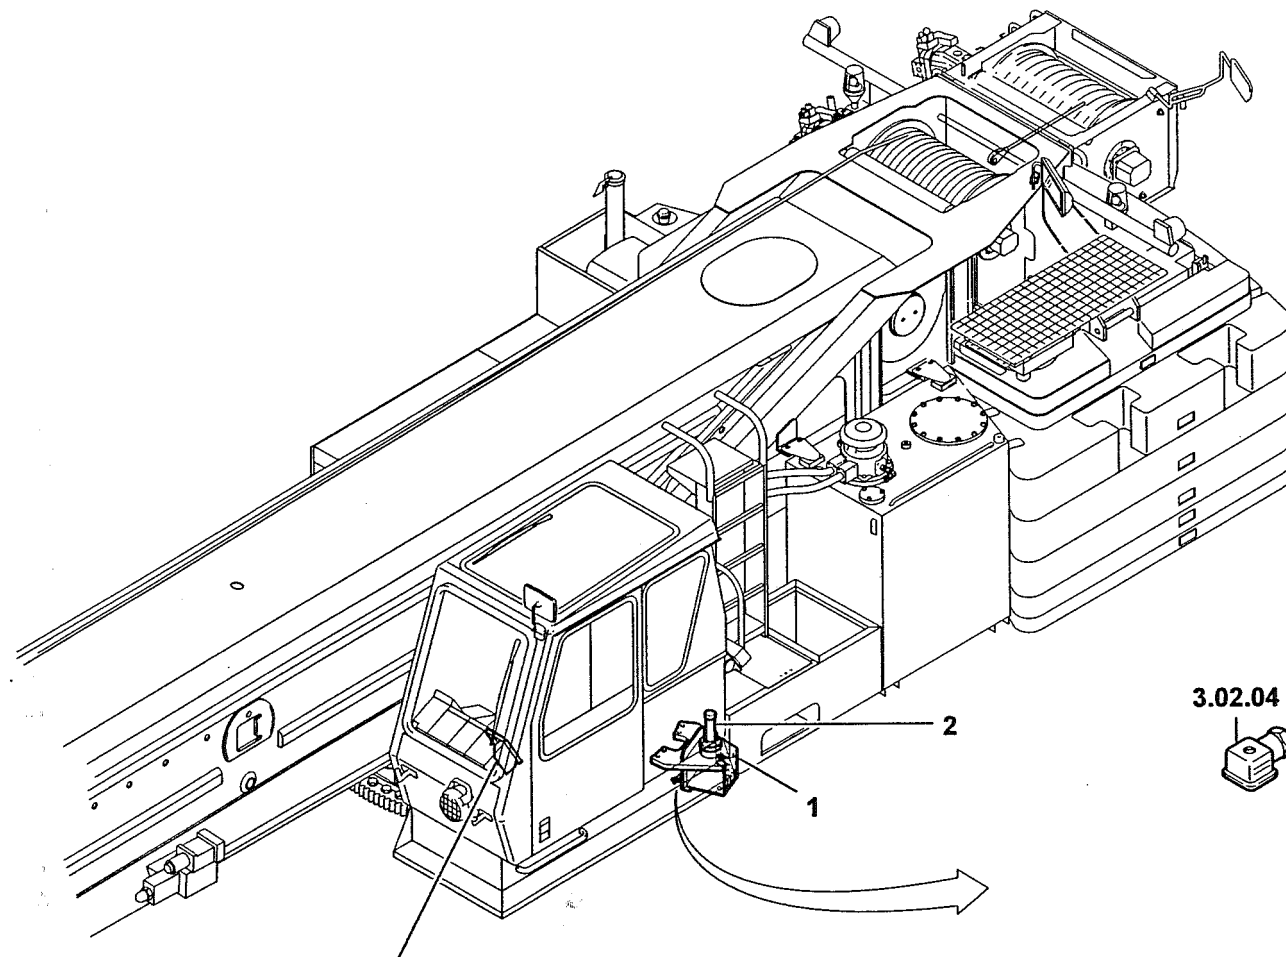

DREHTISCHVERRIEGELUNG
TURNTABLE LOCKING SYSTEM

BILDТАFEL PICTORIAL DISPLAY		GMK 5180
		BE 750
04.99	3009723-ETL	1/1
		G 536

3
3.01
3.01.01
3.01.02